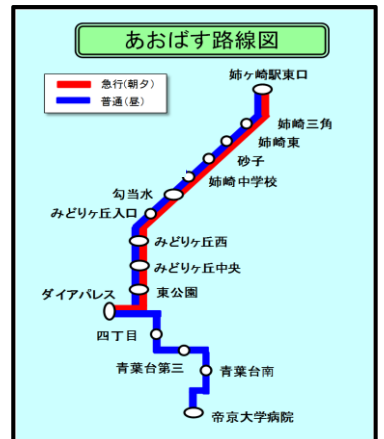

JRへの乗り継ぎ																	
JR上り	7:13	京7:40	8:10	9:01	9:44	11:12	12:14	14:00	14:33	15:14	16:57	17:33	18:48	19:48	20:32		
JR下り	7:21	7:51	8:12	9:06	9:47	11:32	12:07	13:41	14:28	15:19	16:48	17:36	18:42	19:43	20:20		

JR上り	8:01	8:44	10:14	11:12	12:36	13:36	14:14	16:01	16:47	17:57	18:31	19:05	19:39
JR下り	8:01	8:47	10:26	11:07	12:41	13:41	14:07	16:03	16:48	17:53	18:42	京19:02	19:43

(下り)ダイヤパレス・帝京大学医療センター行き

姉ヶ崎駅	8:10	8:55	10:30	11:20	13:00	13:45	14:30	16:10	17:00	18:10	18:47	19:15	19:50
勾当水	8:15	9:00	10:35	11:25	13:05	13:50	14:35	16:15	17:05	18:15	18:52	19:20	19:55
みどりヶ丘西	8:16	9:01	10:36	11:26	13:06	13:51	14:36	16:16	17:06	18:16	18:53	19:21	19:56
みどりヶ丘中央	8:16	9:01	10:36	11:26	13:06	13:51	14:36	16:16	17:06	18:16	18:53	19:21	19:56
東公園	8:17	9:02	10:37	11:27	13:07	13:52	14:37	16:17	17:07	18:17	18:54	19:22	19:57
ダイヤパレス	8:18	9:03	10:38	11:28	13:08	13:53	14:38	16:18	17:10	18:20	18:57	19:25	20:00
青葉台第三	8:21	9:06	10:41	11:31	13:11	13:56	14:41	16:21	-	-	-	-	-
帝京大学医療センター	8:25	9:10	10:45	11:35	13:15	14:00	14:45	16:25	-	-	-	-	-

【JR乗り継ぎ注意】
乗継ぎ3分以上を表示
(但し、バス・電車の遅れや
構内混雑等で乗継性に
影響ある事に注意を！)

【運休日等】
○ 日曜、祭日
○ 年末年始
12月28日～1月3日
○ 8月13日～8月15日
の平日は土曜日ダイヤ

発行:あおばす路線を支える会